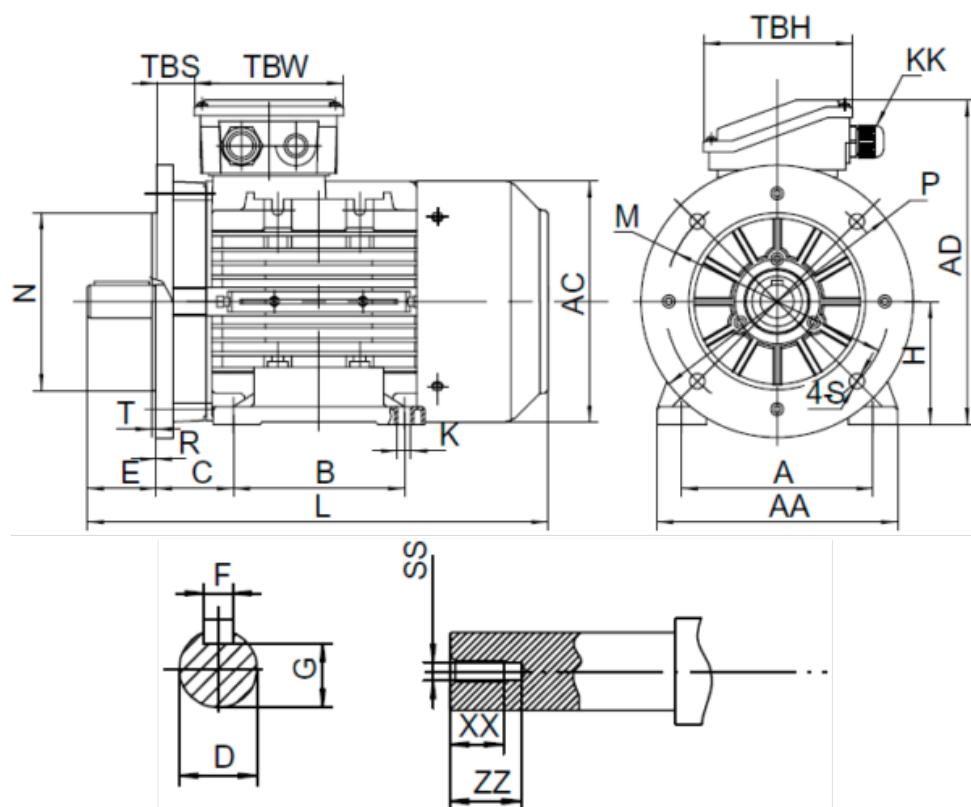

Varenummer: 2518009202270140
 Beskrivelse: Kleedrive T3A 132M1-2 9.2kw 2800 o/min UL/CSA
 3x400/690V 50 HZ IP55 B35 Eff=82,7%

Mål

A = 216	F = 10	TBW = 118
AA = 260	G = 33	XX = 28
AC = Ø261	H = 132	ZZ = 37
AD = 323	HD = 191	
B = 178	L = 498	
C = 89	SS = M12	
D = Ø38	TBH = 118	
E = 80	TBS = 36.5	